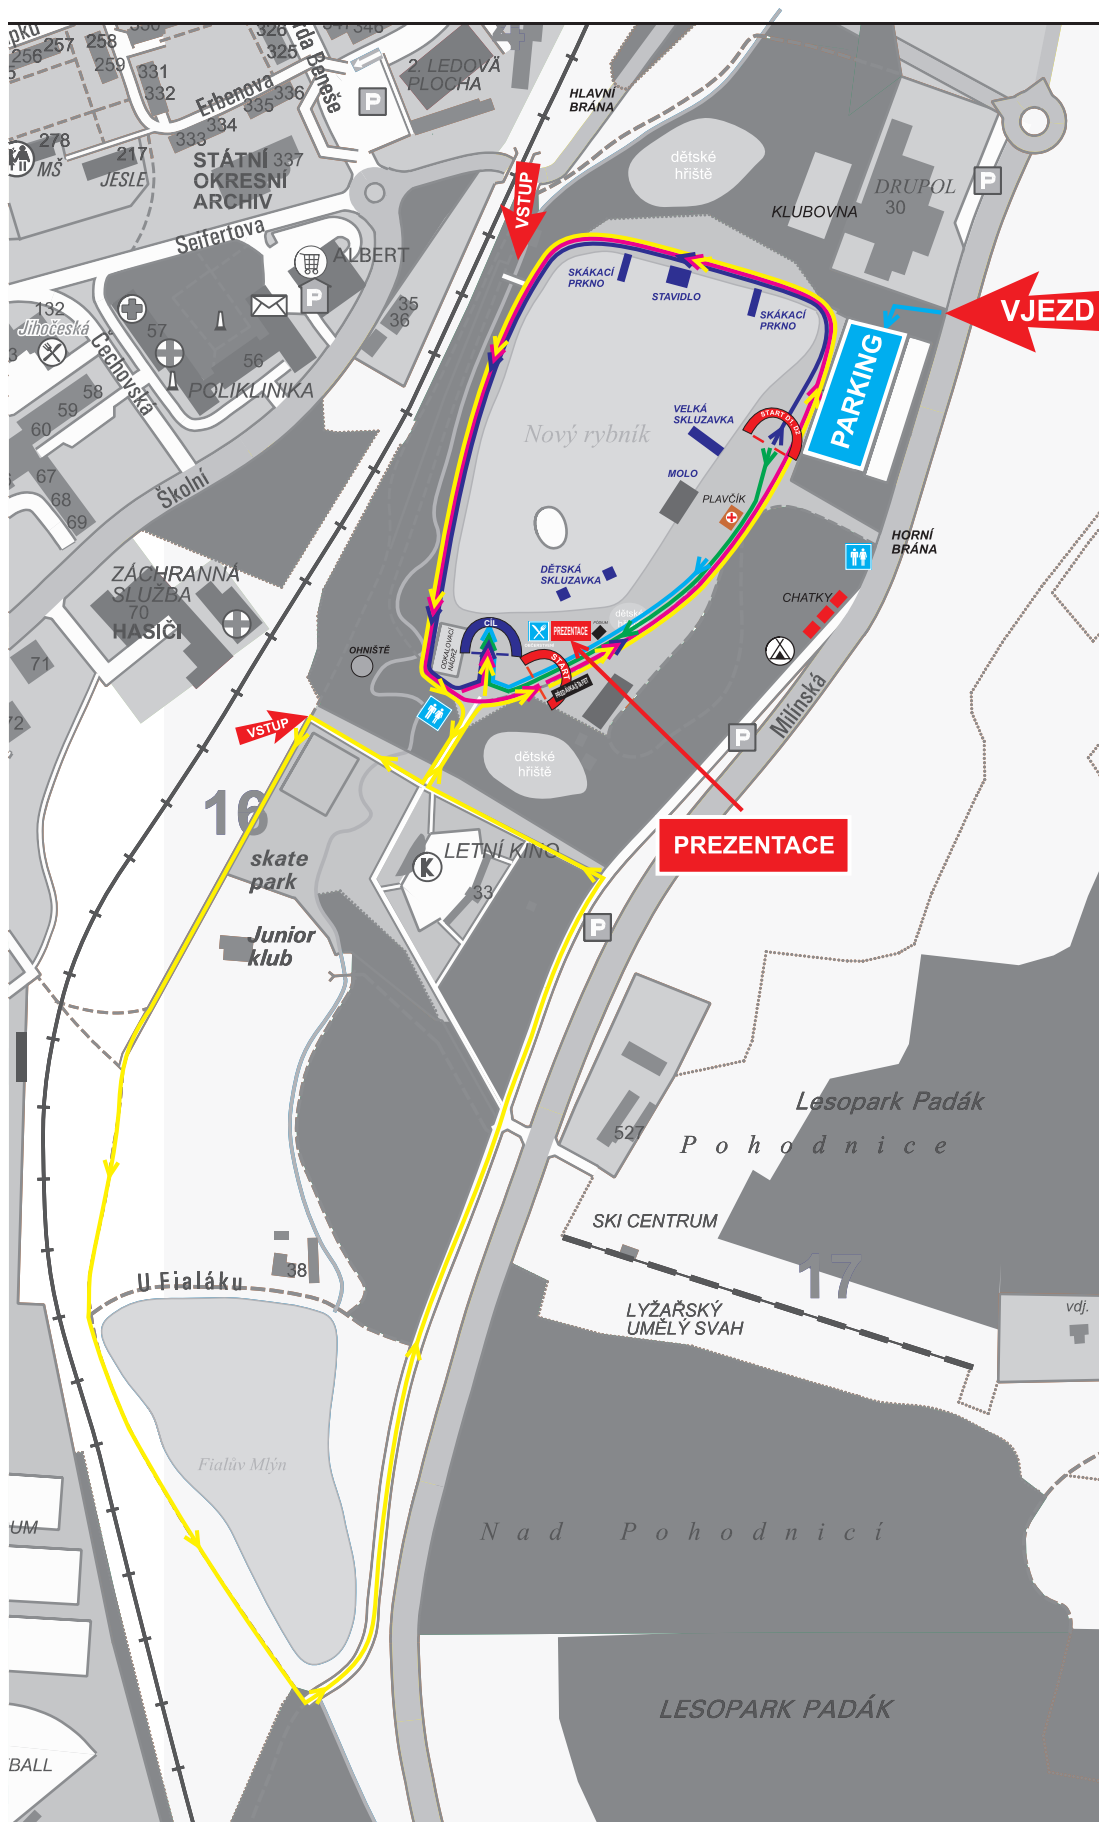

BĚH MĚSTA PŘÍBRAMI

31. ročník

PŘÍBRAM

ŽÁCI + DOROST

200 m 1x200 m

D0

300 m 1x300 m

D1

600 m 1x600 m

D2

1 km 1x1 km

D3 - nejmladší žáci

D4 - nejmladší žákyně

D5 - mladší žáci

D6 - mladší žákyně

2 km 2x1 km

ZA - ženy do 34 let

ZB - ženy do 44 let

ZC - ženy do 54 let

ZD - ženy do 64 let

ZE - ženy od 65 let

ZP - Příbramačky

MUŽI + ŠTAFETY

10 km 4x2,5 km