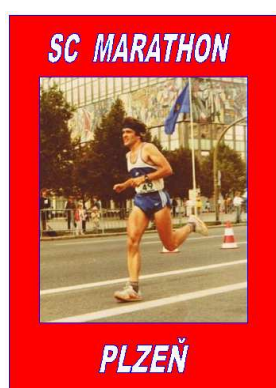

VÝSLEDKOVÁ LISTINA

VÁNOČNÍ MARATON , PŮLMARATON A BĚH NA 10 KM OKOLO BOLEVÁKU

6.ročník

22.12.2019 Plzeň

Pořadatel : SC MARATHON PLZEŇ , z.s.

Výsledky zpracoval : Bc.Jan Hostička , 4timing.cz

Ředitel závodu : Ing.Vlastimil Šroubek

Poznámka : zataženo , mokro , slabý vítr , ráno 3°C , odpoledne 6°C